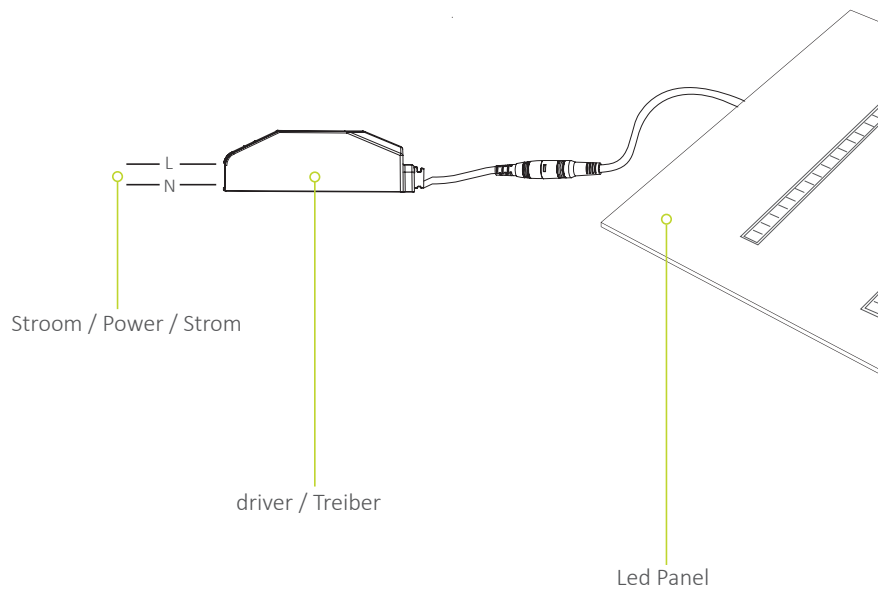

www.koopmaninterlight.nl/orionpanelen

Installatie / Installation / Installation

- Schakel de stroom uit.
- Verbind het paneel met de driver via de steker.
- Sluit de voeding aan op de driver.
- Plaats het paneel en de driver in het systeemplafond, in een inbouwkit of aan een pendelkit.
- Zet nu de stroom weer aan.

- Turn off the power.
- Connect the panel to the driver through the plug.
- Connect the power supply to the driver.
- Place the panel and the driver in the system ceiling, in a flush mount kit or on a shuttle kit.
- Now turn the power back on.

- Schalten Sie das Strom aus.
- Schließen Sie das Panel über den Stecker an den Treiber an.
- Schließen Sie die Stromversorgung an den Treiber an.
- Platzieren Sie das Panel und den Treiber in der abgehängten Decke, in einem Einbausatz oder auf einem Pendelsatz.
- Schalten Sie jetzt den Strom wieder ein.