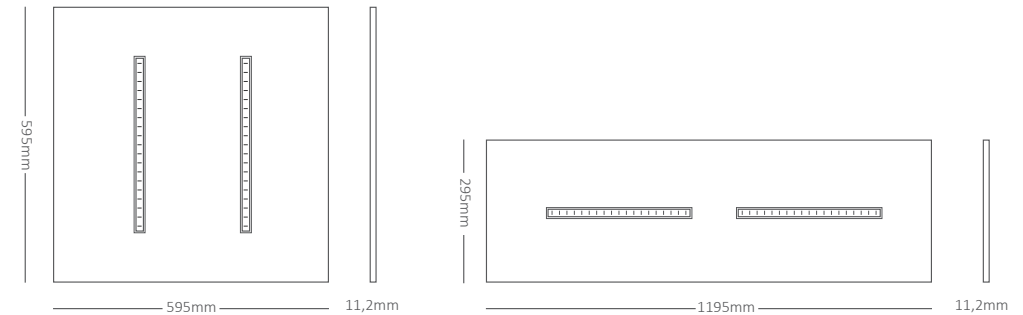

Formaat / Dimensions / Abmessungen

Algemene informatie / General information / Allgemeine Informationen

- IP20, niet waterdicht
- Gebruik een droge of licht vochtige doek voor het schoonmaken.
- Gebruik geen schoonmaakmiddelen voor het schoonmaken.
- Pas op voor elektrische schokken.
- Garantie alleen van toepassing indien paneel in combinatie met een Interlight driver wordt gebruikt.
- Kijk voor een geschikte driver en accessoires op koopmaninterlight.nl.

- IP20, not waterproof.
- Use a dry or slightly damp cloth for cleaning.
- Do not use cleaning agents for cleaning.
- Beware of electric shocks.
- Warranty only applicable if panel is used in combination with an Interlight driver.
- Please check koopmaninterlight.nl for a suitable driver and accessories.

- IP20, nicht wasserdicht.
- Verwenden Sie ein trockenes oder leicht feuchtes Tuch zum Reinigen.
- Verwenden Sie keine Reinigungsmittel zur Reinigung.
- Schützen Sie sich vor einem elektrischen Schlag.
- Garantie gilt nur, wenn das Panel in Kombination mit einem Interlight-Treiber verwendet wird.
- Suchen Sie auf interlightgmbh.de nach einem geeigneten Treiber und Zubehör.

Voor meer informatie over dit product:
For more information on this product:
Für weitere Informationen zu diesem Produkt:

www.koopmaninterlight.nl

E Dit product bevat een lichtbron van energie-efficiëntieklasse E.
This product contains a light source of energy efficiency class E.
Dieses Produkt enthält eine Lichtquelle der Energieeffizienzklasse E.